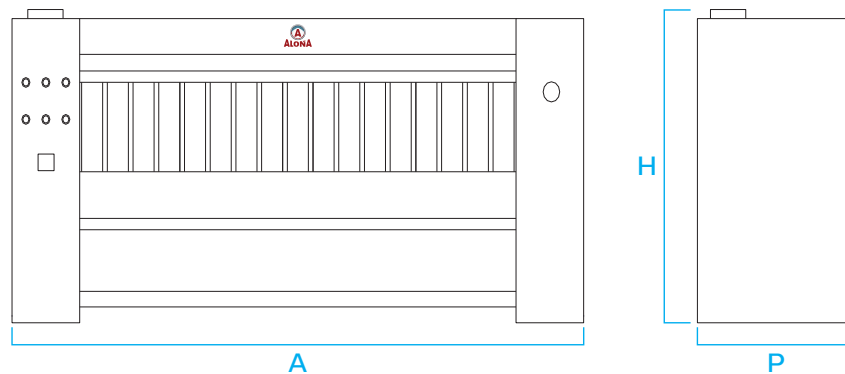

PLANCHADORA MULTICALANDRA

MODELO PI 80 | 120 | 150 | 200 | 400

SOLUCIONES INTEGRALES EN PROCESOS DE LAVADO
www.alona.com.ar

Management
System
ISO 9001:2015

www.tuv.com
ID 910508124

PLANCHADORA MULTICALANDRA - MODELOS PI 80 | 120 | 150 | 200 | 400

CARACTERÍSTICAS	UNIDAD	PI 80	PI 120	PI 150	PI 200	PI 400
Cap. Secado y Planch.	Sábanas/hrs.	80	120	200	200	300
Ancho-A	mm.	2300	2860	3400	3800	4400
Altura-H	mm.	1270	1910	2100	2400	2100
Profundidad-P	mm.	800	1150	1720	1720	2260
Peso Neto	Kg.	475	560	950	1130	3300
Peso Bruto Embalado	Kg.	600	750	1250	1400	3465

CARACTERÍSTICAS	UNIDAD	PI 80	PI 120	PI 150	PI 200	PI 400	
Cap. Secado y Planch.	Sábanas/hrs.	80	120	200	220	300	
Ancho de Trabajo	mm.	1700	2300	2600	2900	-	
Prof. de Gabinete	mm.	690	720	950	950	-	
Altura Entrada Elect.	mm.	570	735	750	750	-	
Entrada Gas	Pulgadas	3/4	3/4	3/4	3/4	3/4	
Altura Entrada Gas	mm.	265	270	950	950	950	
Cilindro	Diam.	mm.	320	320	500	500	610
	Long.	mm.	1700	2300	2680	3000	3000
Consumo de Gas	KCal/h.	40000	70000	90000	110000	150000	
Motor Eléct.	Trans.	Hp.	1/2	1/2	1	1	3
	Extrac.	Hp.	1/2	1/2	3	3	2
	Quemador	Hp.	-	1/2	1/2	1/2	1/2
Consumo/Eléctrico	KW/h.	2,5	4	6	6	10	
Temp. Máx. de Planchado	°C	110	110	110	110	110	
Salida de Vahos	mm.	Ø140	Ø140	Ø150	Ø150	Ø200	